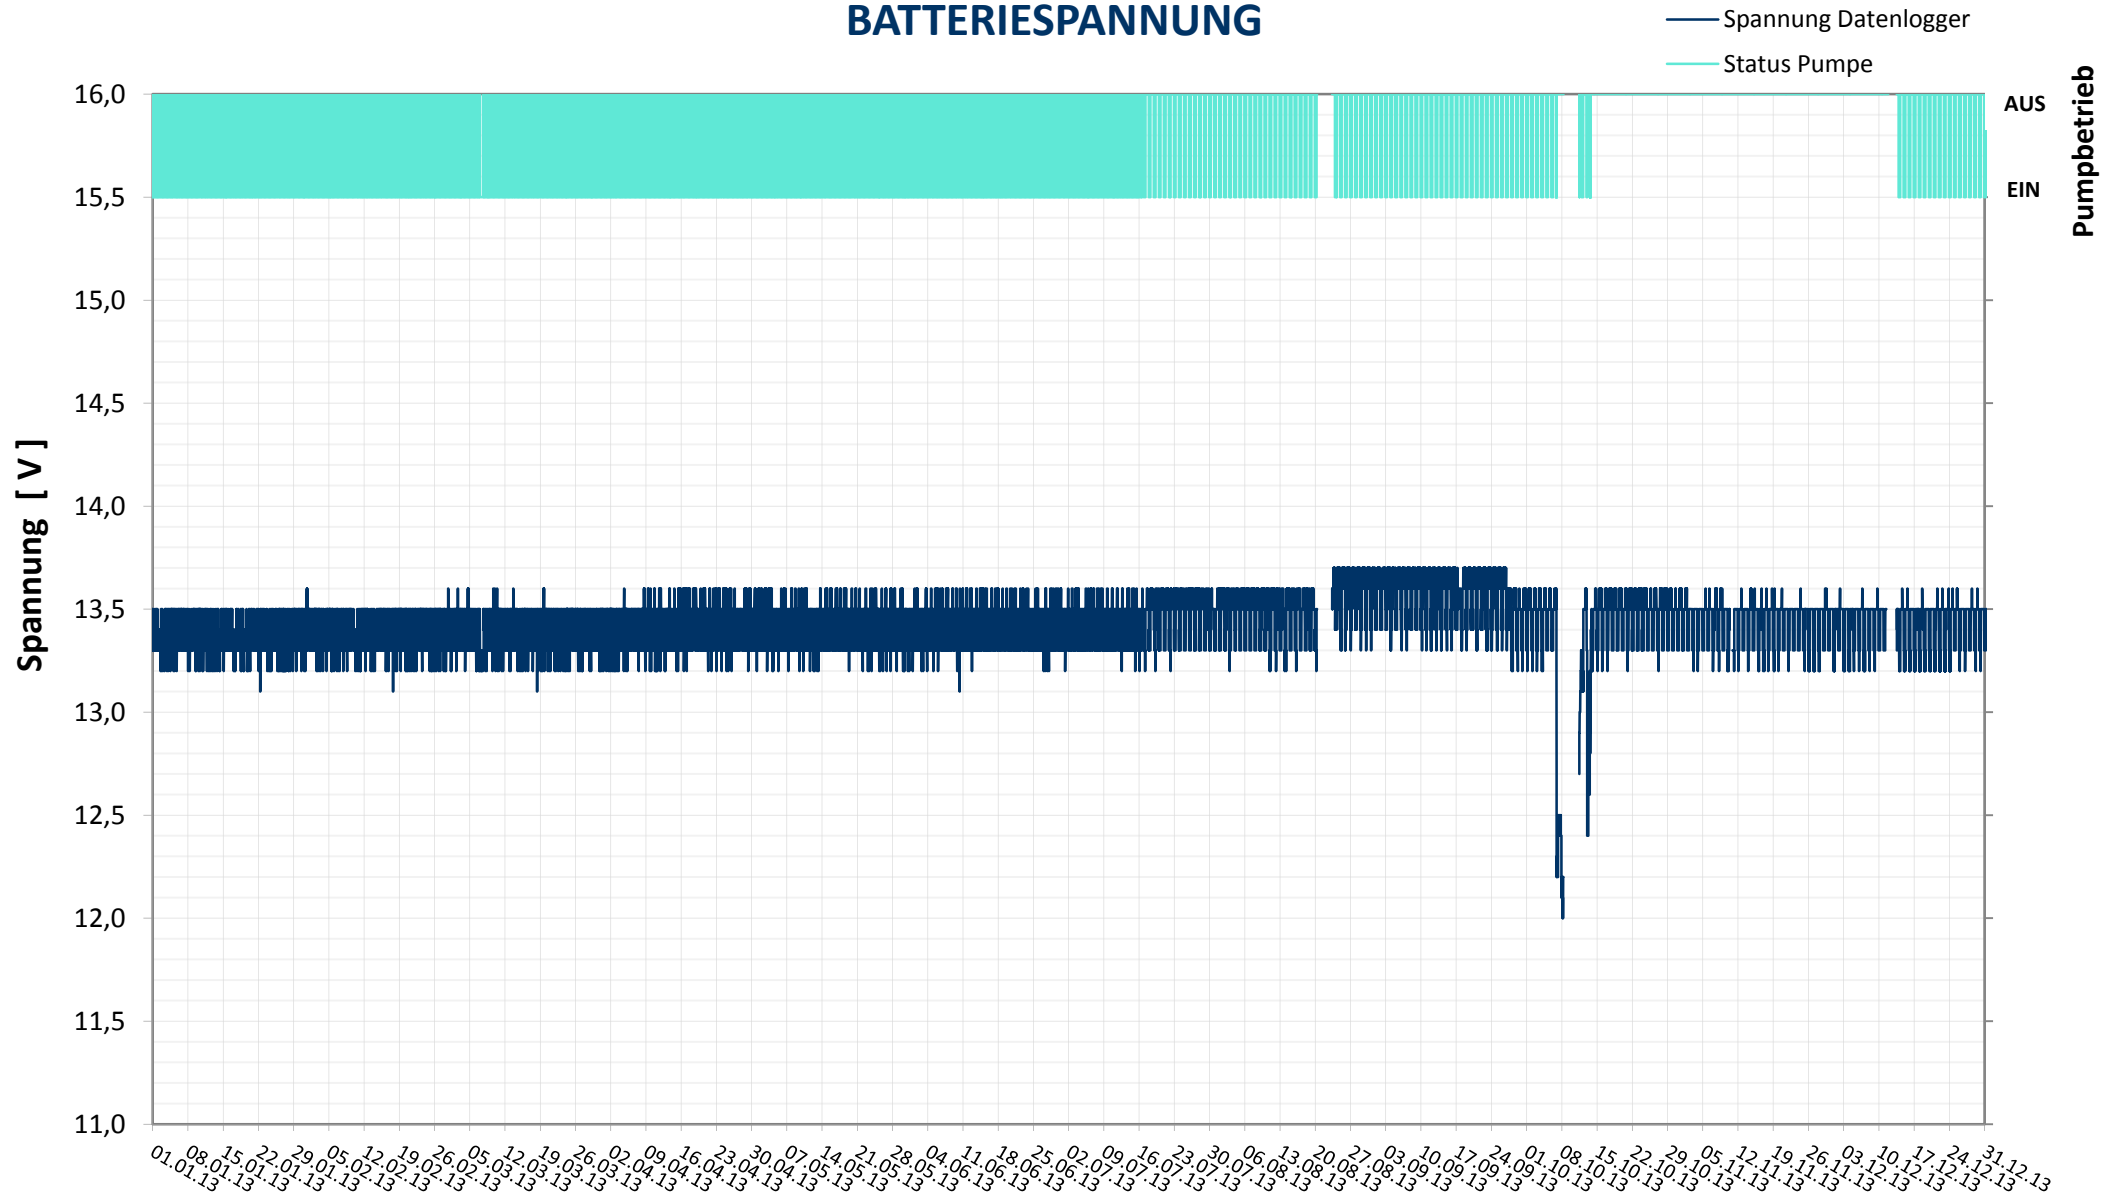

Online Station Steinbrunner See

BATTERIESPANNUNG

Bereinigte 15 Minuten Online Messwerte vorbehaltlich weiterer Detailevaluierung