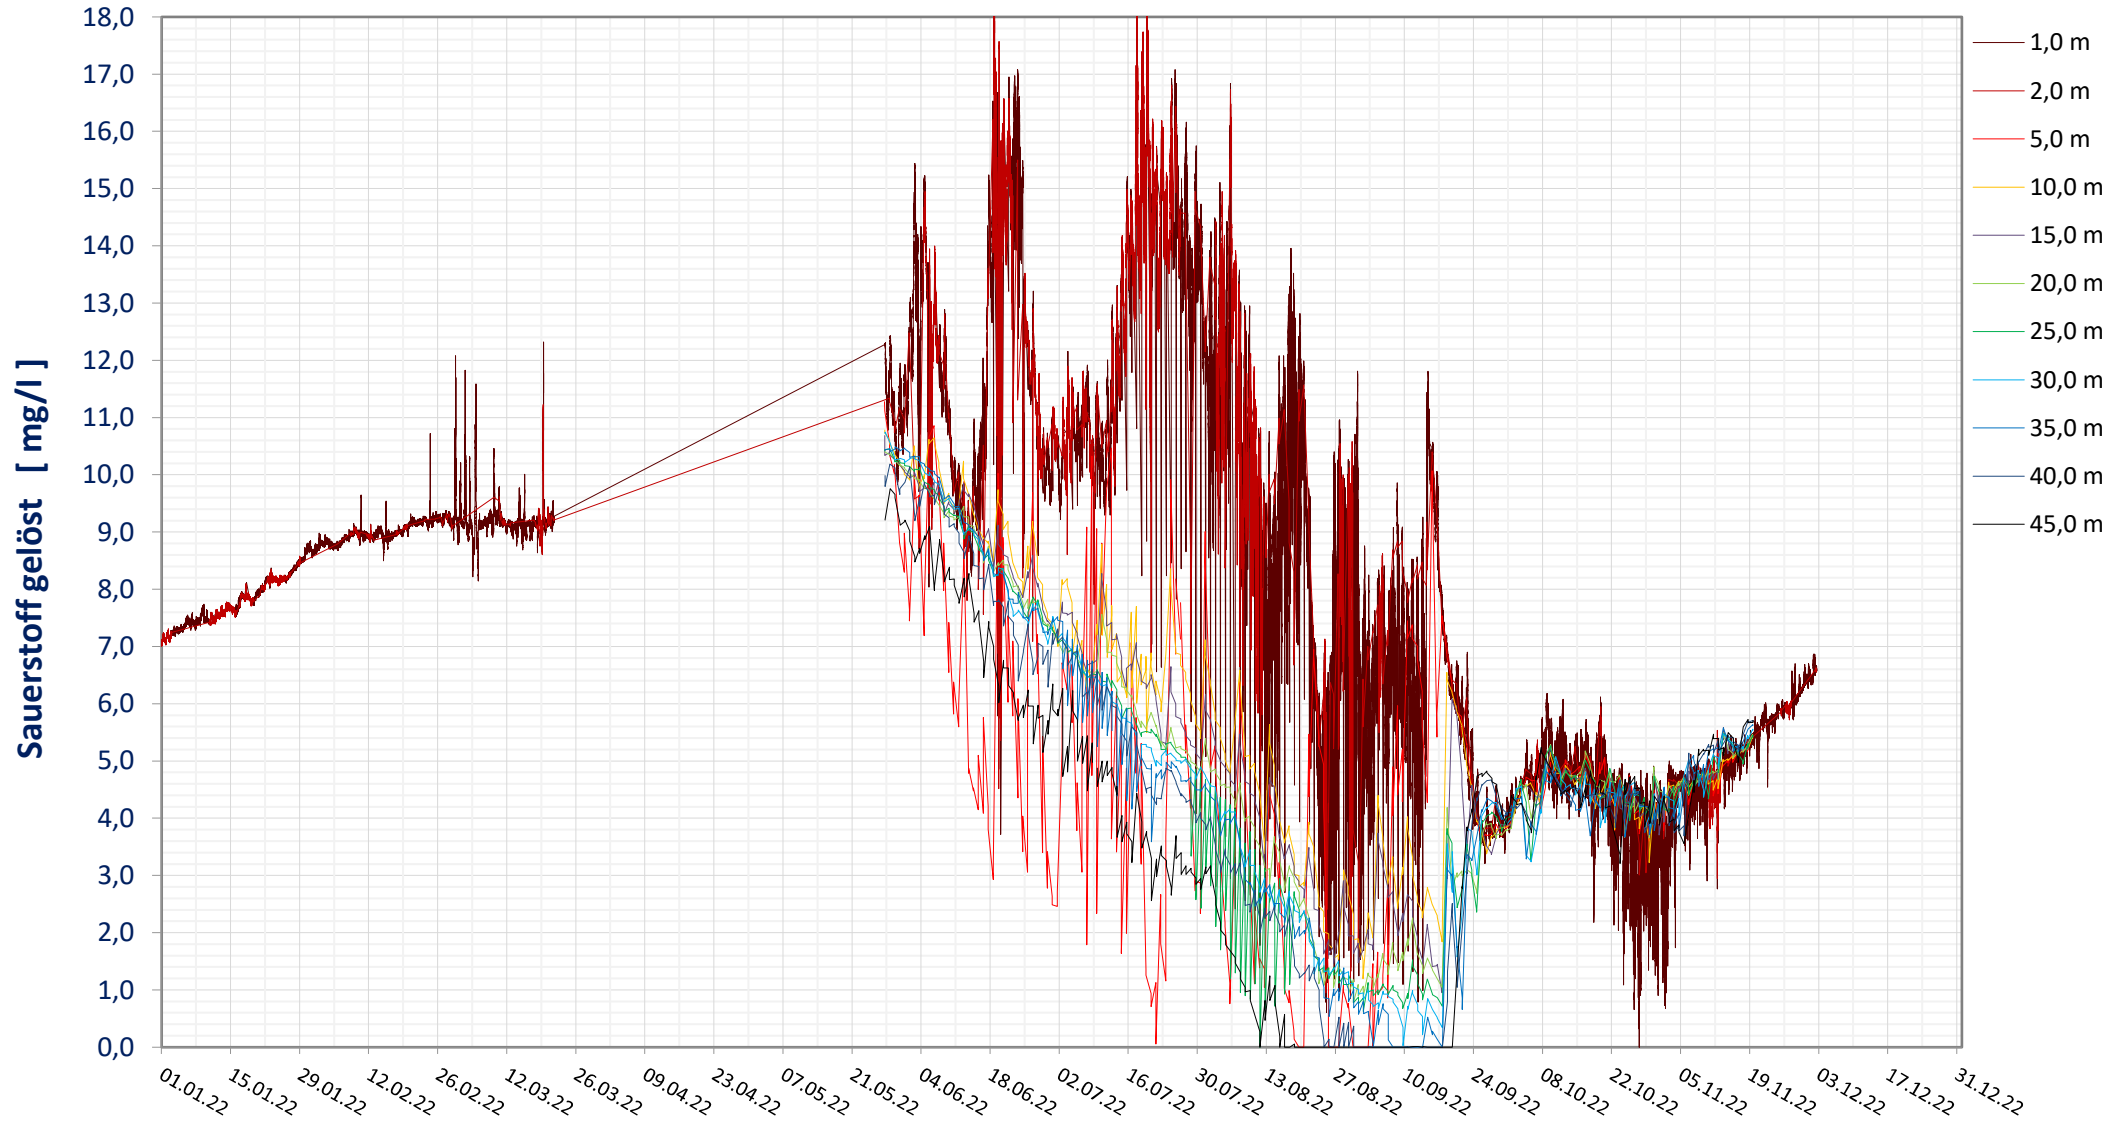

Online Station OTTENSTEIN - Stausee SAUERSTOFFGEHALT

Bereinigte 2 Minuten Online Messwerte vorbehaltlich weiterer Detailevaluierung