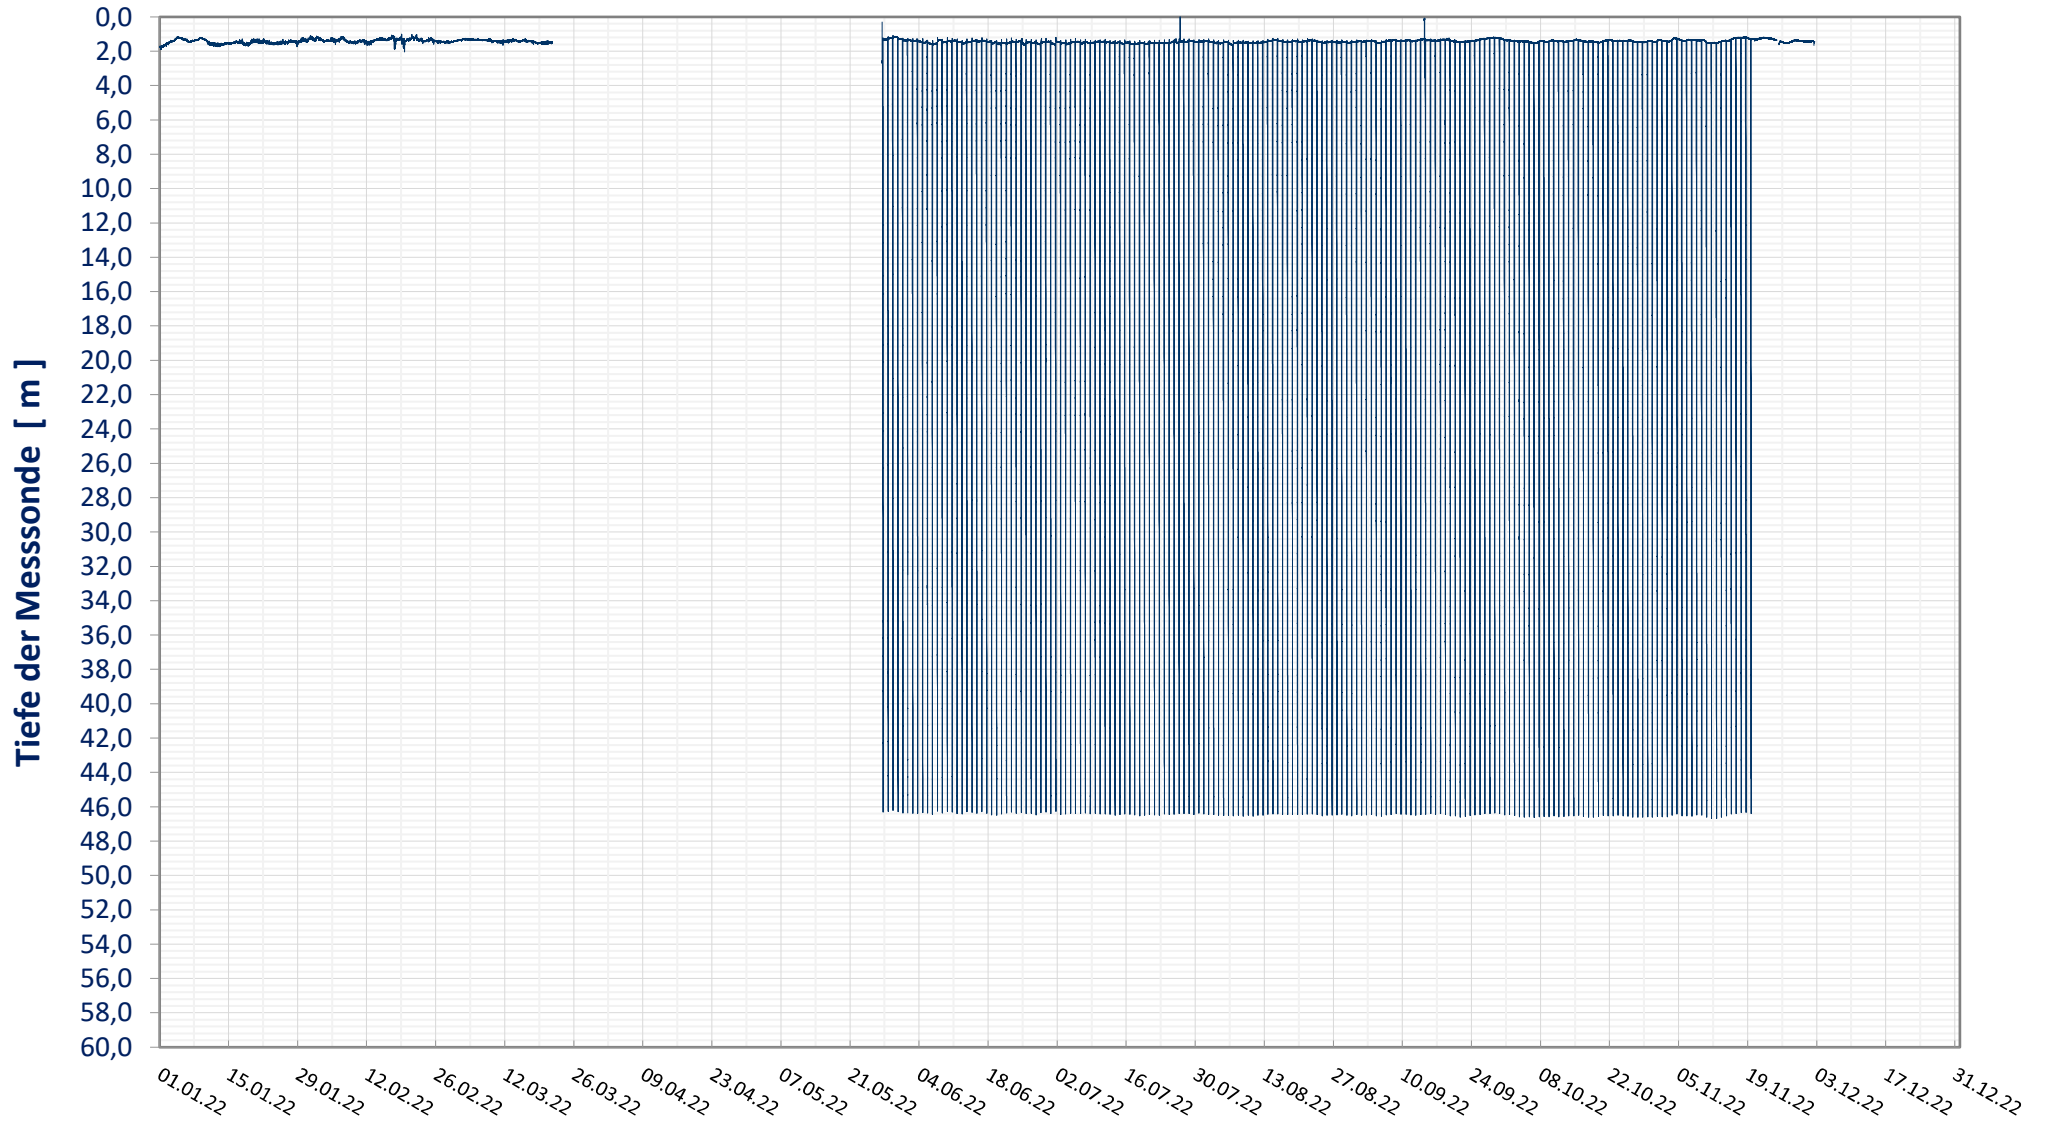

Online Station OTTENSTEIN - Stausee

MESSTIEFE DER SONDE

Bereinigte 2 Minuten Online Messwerte vorbehaltlich weiterer Detailevaluierung