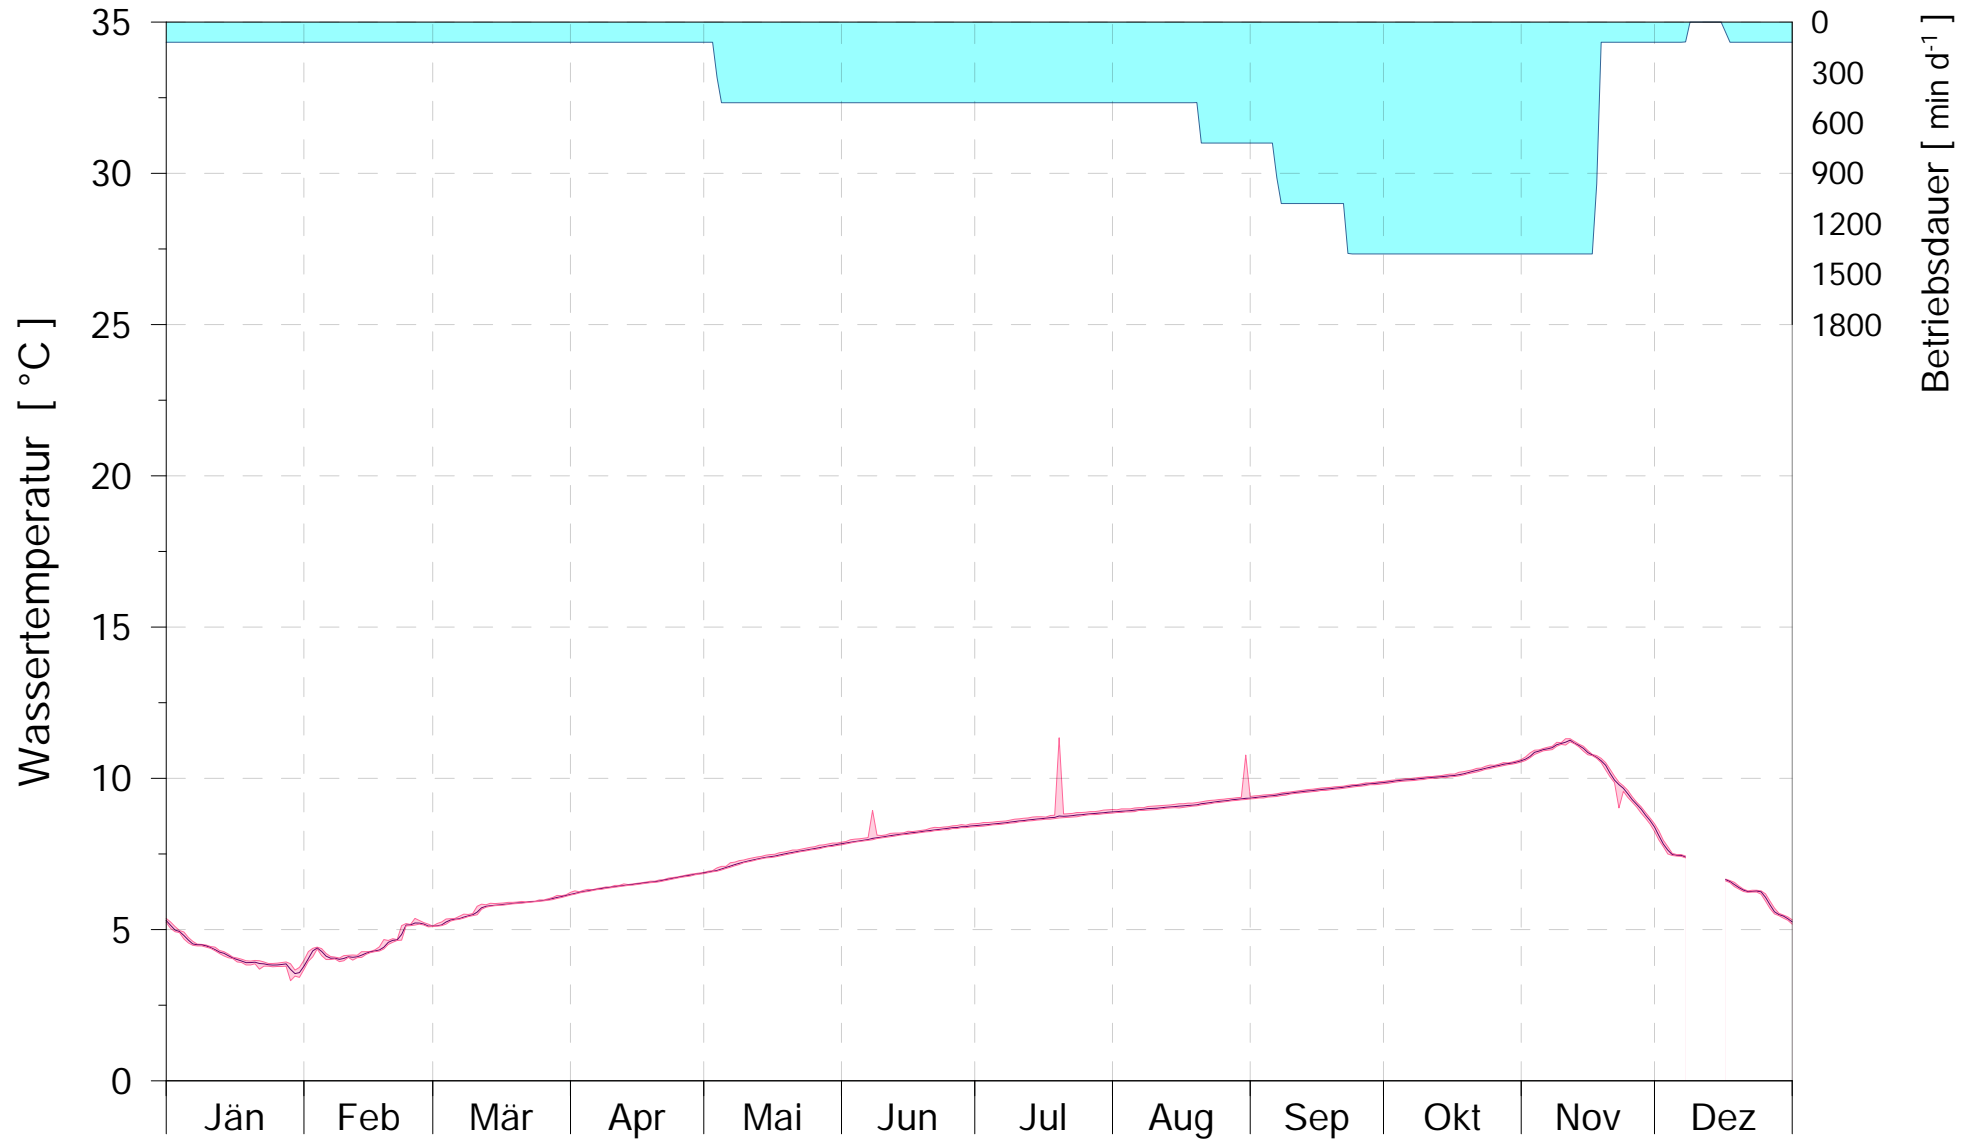

Online Station KAHR TEICH

WASSERTEMPERATUR

Belüfter ON

17.5 m

2020

Bereinigte 15 Minuten Online Messwerte vorbehaltlich weiterer Detailevaluierung